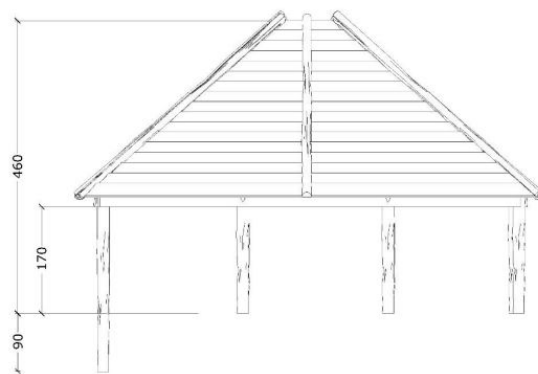

9014 Robinia katos 6,5 x 6,5 m

Tuotetiedot

Pituus	6500 mm
Leveys	6500 mm
Korkeus	4600 mm
Ikäsuositus	+1 v.
Perustustyyppi	Betonointi

Materiaalitiedot

Puuosat	Robiniapuu
---------	------------