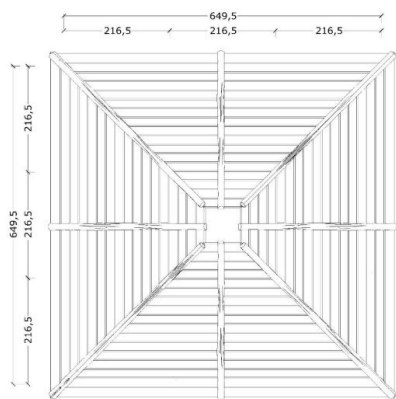

9014 Robinia katos 6,5 x 6,5 m

Tuotetiedot

Pituus	6500 mm
Leveys	6500 mm
Korkeus	4600 mm
Ikäsuositus	+1 v.
Perustustyyppi	Betonointi

Materiaalitiedot

Puuosat	Robiniapuu
---------	------------