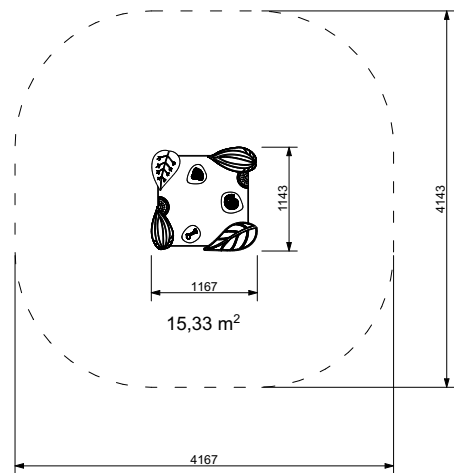

# CT-IN-02 Somero 2 Esteetön hiekkapöytä

## Tuotetiedot

Pituus	1170 mm
Leveys	1140mm
Korkeus	940 mm
Turva-alue	15 m <sup>2</sup>
Ikäsuositus	+5 v.
Käyttäjiä kerralla	4
Asennusaika	2 h / 1 hlö
Perustustyyppi	Betonointi