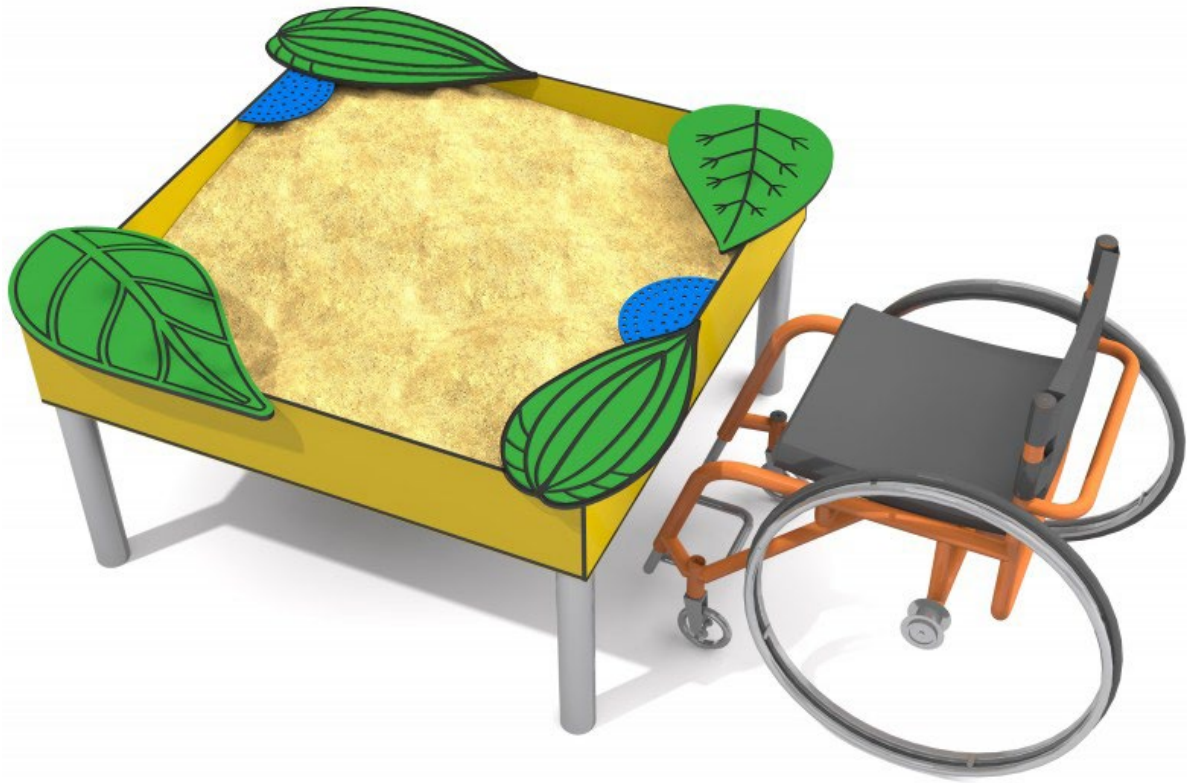

# CT-IN-02 Somero 2 Esteetön hiekkapöytä

## Tuotetiedot

Pituus	1170 mm
Leveys	1140mm
Korkeus	940 mm
Turva-alue	15 m <sup>2</sup>
Ikäsuositus	+5 v.
Käyttäjiä kerralla	4
Asennusaika	2 h / 1 hlö
Perustustyyppi	Betonointi

## Materiaalitiedot

Metalliosat	Sinkitty teräs, jauhemaalattu
Levyosat	HDPE