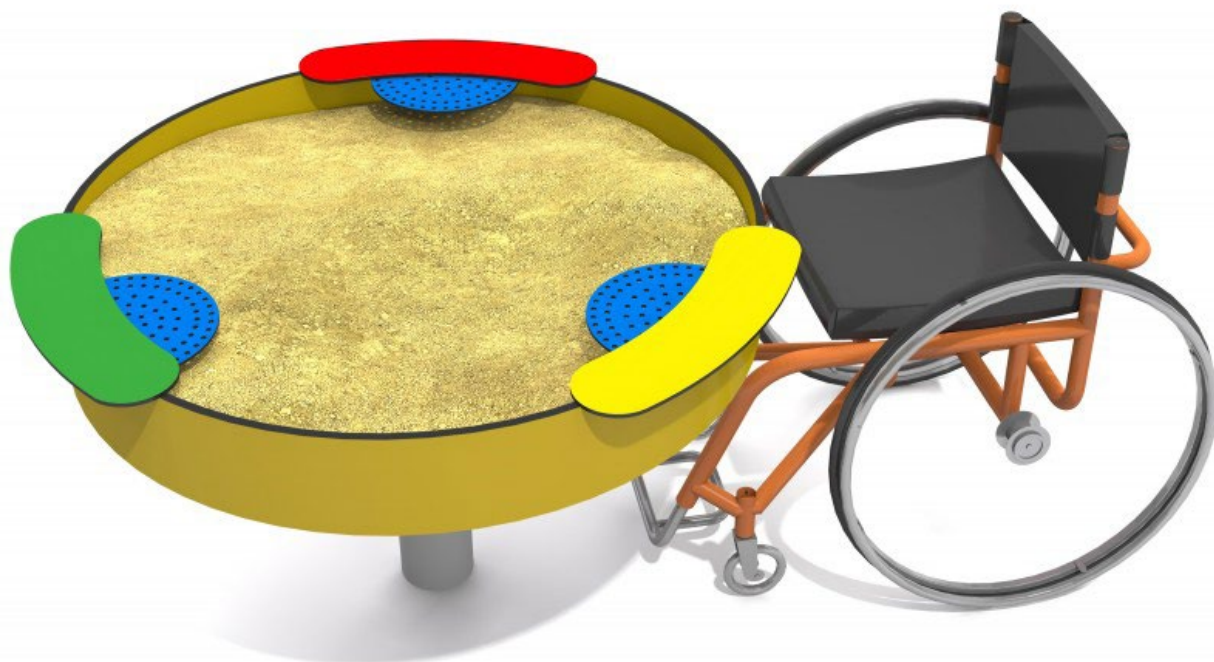

CT-IN-03 Somero 3 Esteetön hiekkapöytä

Tuotetiedot

Pituus	1400 mm
Leveys	1400 mm
Korkeus	950 mm
Turva-alue	15 m ²
Ikäsuositus	+5 v.
Käyttäjiä kerralla	3
Asennusaika	2 h / 1 hlö
Perustustyyppi	Betonointi

Materiaalitiedot

Metalliosat	Sinkitty teräs, jauhemaalattu
Levyosat	HDPE