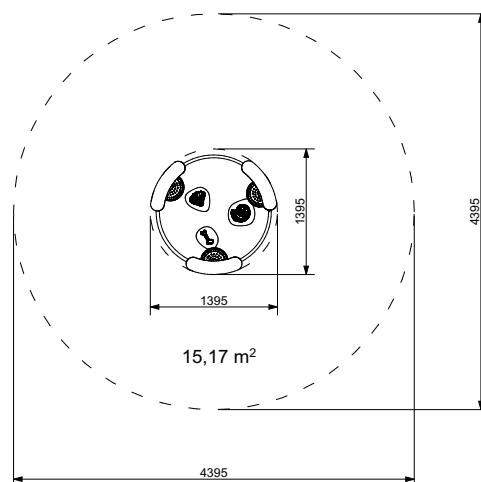

CT-IN-03 Somero 3 Esteetön hiekkapöytä

Tuotetiedot

Pituus	1400 mm
Leveys	1400 mm
Korkeus	950 mm
Turva-alue	15 m ²
Ikäsuositus	+5 v.
Käyttäjiä kerralla	3
Asennusaika	2 h / 1 hlö
Perustustyyppi	Betonointi