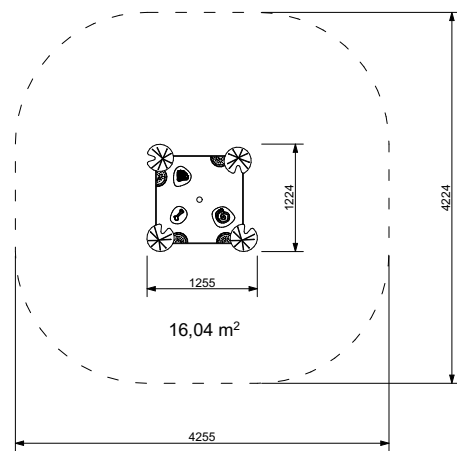

CT-IN-06 Koto 1B Esteetön kurapöytä

Tuotetiedot

| | |
|--------------------|-------------------|
| Pituus | 1260 mm |
| Leveys | 1220 mm |
| Korkeus | 950 mm |
| Turva-alue | 16 m ² |
| Ikäsuositus | +5 v. |
| Käyttäjiä kerralla | 4 |
| Asennusaika | 2 h / 1 hlö |
| Perustustyyppi | Betonointi |