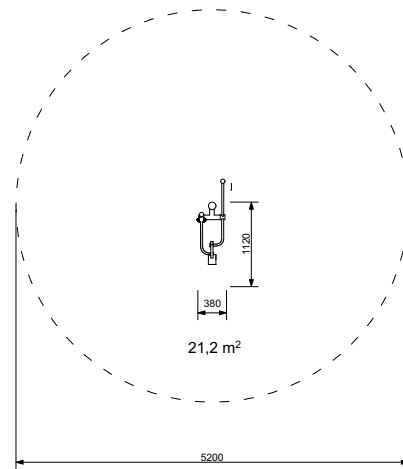

KS-IN-01 Esteetön kaivuri Digo

Tuotetiedot

Pituus	1120 mm
Leveys	380 mm
Korkeus	880 mm
Turva-alue	21 m ²
Maksimi putoamiskorkeus	1000 mm
Ikäsuositus	+5 v.
Käyttäjää kerralla	1
Asennusaika	2 h / 1 hlö
Perustustyyppi	Betonointi