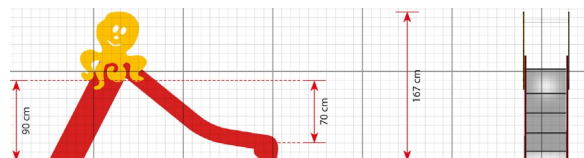

1981 Liukumäki mustekala

Tuotetiedot

Pituus	2560 mm
Leveys	520 mm
Korkeus	1670 mm
Turva-alue	21 m ²
Maksimi putoamiskorkeus	900 mm
Ikäsuositus	+2 v.
Asennusaika	4 h / 1 hlö
Perustustyyppi	Maa-ankkurit tai pintakiinnitys