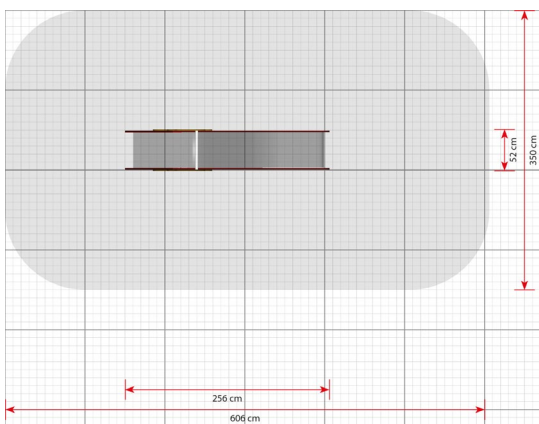

1981 Liukumäki mustekala

Tuotetiedot

Pituus	2560 mm
Leveys	520 mm
Korkeus	1670 mm
Turva-alue	21 m ²
Maksimi putoamiskorkeus	900 mm
Ikäsuositus	+2 v.
Asennusaika	4 h / 1 hlö
Perustustyyppi	Maa-ankkurit tai pintakiinnitys