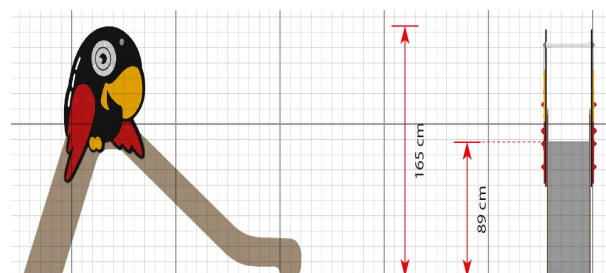

300085 Liukumäki papukaija

Tuotetiedot

Pituus	2700 mm
Leveys	540 mm
Korkeus	1650 mm
Turva-alue	22 m ²
Maksimi putoamiskorkeus	890 mm
Ikäsuositus	+2 v.
Asennusaika	3 h / 1 hlö
Perustustyyppi	Maa-ankkurit tai pintakiinnitys