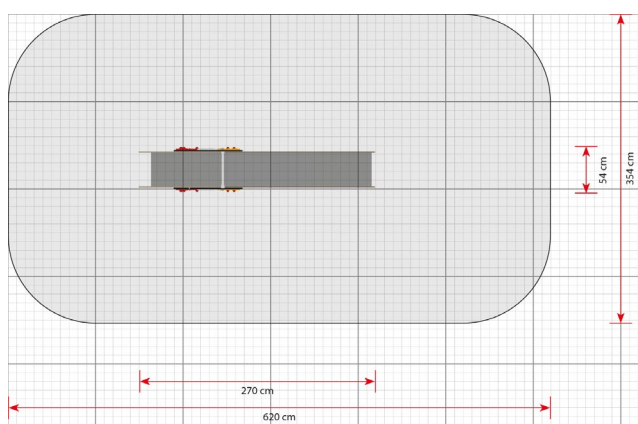

300085 Liukumäki papukaija

Tuotetiedot

Pituus	2700 mm
Leveys	540 mm
Korkeus	1650 mm
Turva-alue	22 m ²
Maksimi putoamiskorkeus	890 mm
Ikäsuositus	+2 v.
Asennusaika	3 h / 1 hlö
Perustustyyppi	Maa-ankkurit tai pintakiinnitys