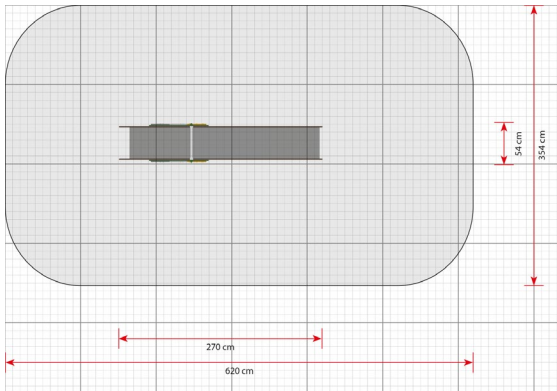

500225 Liukumäki Parrot

Tuotetiedot

Pituus	2700 mm
Leveys	540 mm
Korkeus	1650 mm
Turva-alue	22 m ²
Maksimi putoamiskorkeus	890 mm
Ikäsuositus	+2 v.
Asennusaika	3 h / 1 hlö
Perustustyyppi	Maa-ankkurit tai pintakiinnitys