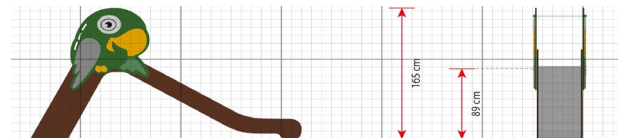

500225 Liukumäki Parrot

Tuotetiedot

Pituus	2700 mm
Leveys	540 mm
Korkeus	1650 mm
Turva-alue	22 m ²
Maksimi putoamiskorkeus	890 mm
Ikäsuositus	+2 v.
Asennusaika	3 h / 1 hlö
Perustustyyppi	Maa-ankkurit tai pintakiinnitys