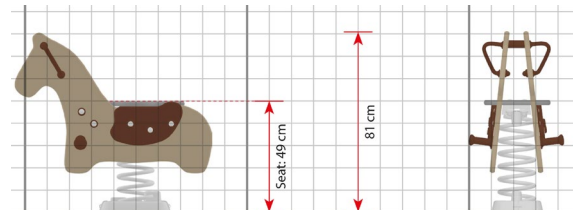

642020 Jousiväline hevonen

Tuotetiedot

Pituus	890 mm
Leveys	430 mm
Korkeus	810 mm
Turva-alue	7 m ²
Maksimi putoamiskorkeus	490 mm
Ikäsuositus	+2 v.
Asennusaika	1 h / 1 hlö
Perustustyyppi	Maa-ankkurit tai pintakiinnitys

Materiaalitiedot

Metalliosat	Sinkitty teräs
Levyosat	Polyeteeni
Istuinlevy	Non-slip polyeteeni