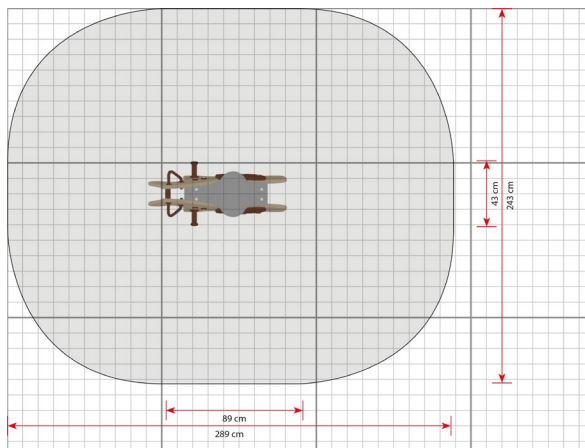

642020 Jousiväline hevonen

Tuotetiedot

Pituus	890 mm
Leveys	430 mm
Korkeus	810 mm
Turva-alue	7 m ²
Maksimi putoamiskorkeus	490 mm
Ikäsuositus	+2 v.
Asennusaika	1 h / 1 hlö
Perustustyyppi	Maa-ankkurit tai pintakiinnitys