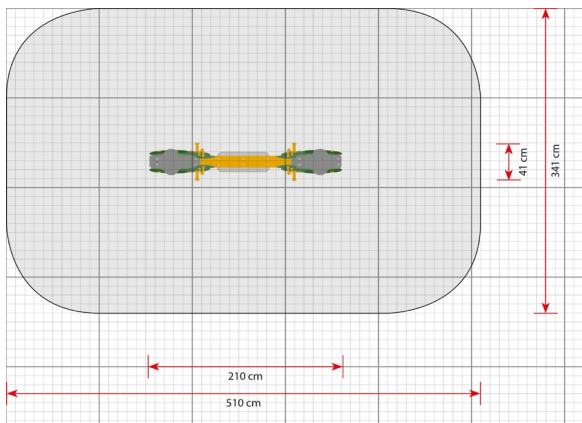

642045 Jousiväline lintu

Tuotetiedot

Pituus	2100 mm
Leveys	410 mm
Korkeus	810 mm
Turva-alue	17 m ²
Maksimi putoamiskorkeus	550 mm
Ikäsuositus	+3 v.
Asennusaika	2 h / 1 hlö
Perustustyyppi	Maa-ankkurit tai pintakiinnitys