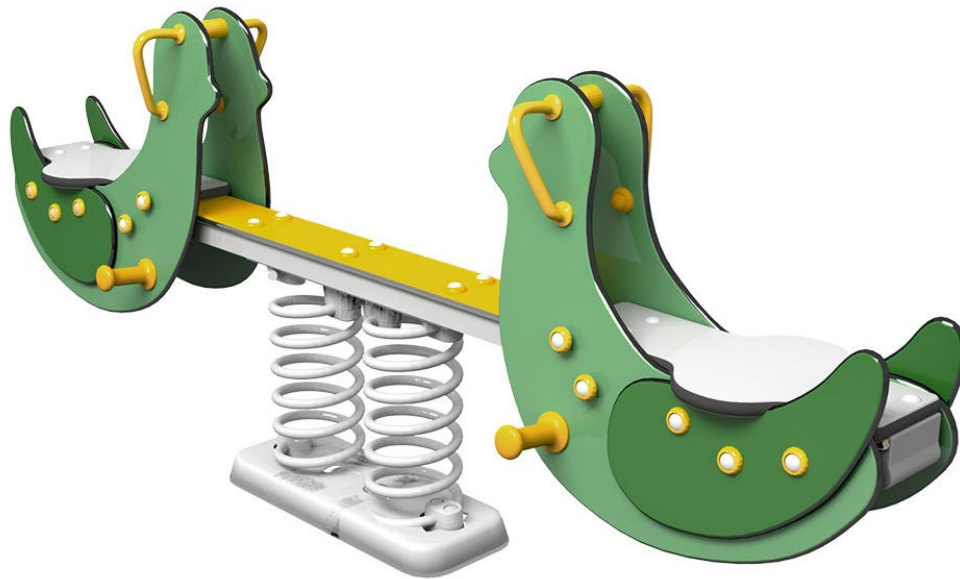

642045 Jousiväline lintu

Tuotetiedot

Pituus	2100 mm
Leveys	410 mm
Korkeus	810 mm
Turva-alue	17 m ²
Maksimi putoamiskorkeus	550 mm
Ikäsuositus	+3 v.
Asennusaika	2 h / 1 hlö
Perustustyyppi	Maa-ankkurit tai pintakiinnitys

Materiaalitiedot

Metalliosat	Sinkitty teräs
Levyosat	Polyeteeni
Istuinlevy	Non-slip polyeteeni