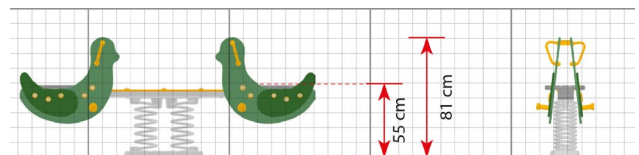

642045 Jousiväline lintu

Tuotetiedot

Pituus	2100 mm
Leveys	410 mm
Korkeus	810 mm
Turva-alue	17 m ²
Maksimi putoamiskorkeus	550 mm
Ikäsuositus	+3 v.
Asennusaika	2 h / 1 hlö
Perustustyyppi	Maa-ankkurit tai pintakiinnitys

Materiaalitiedot

Metalliosat	Sinkitty teräs
Levyosat	Polyeteeni
Istuinlevy	Non-slip polyeteeni