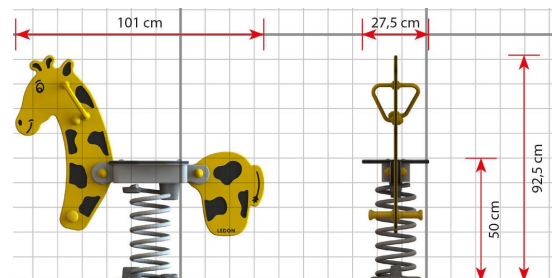

EX011 Jousiväline kirahvi

Tuotetiedot

Pituus	1010 mm
Leveys	280 mm
Korkeus	930 mm
Turva-alue	8 m ²
Maksimi putoamiskorkeus	500 mm
Ikäsuositus	+2 v.
Asennusaika	1 h / 1 hlö
Perustustyyppi	Maa-ankkurit tai pintakiinnitys