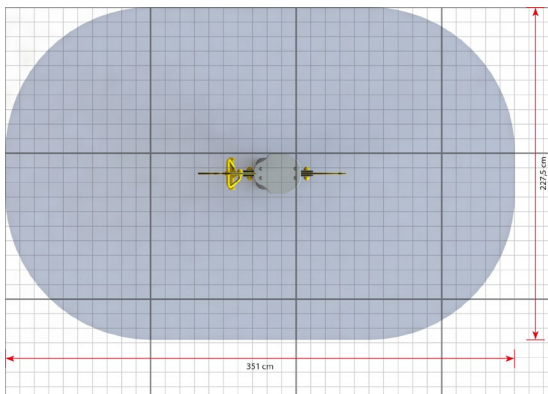

EX011 Jousiväline kirahvi

Tuotetiedot

Pituus	1010 mm
Leveys	280 mm
Korkeus	930 mm
Turva-alue	8 m ²
Maksimi putoamiskorkeus	500 mm
Ikäsuositus	+2 v.
Asennusaika	1 h / 1 hlö
Perustustyyppi	Maa-ankkurit tai pintakiinnitys