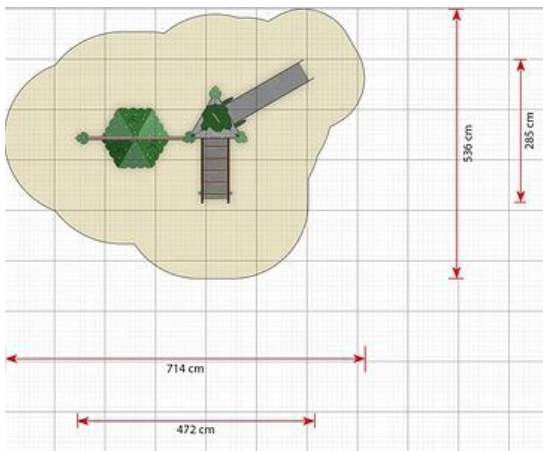

EX135 Leikkikeskus Suri

Tuotetiedot

Pituus	4720 mm
Leveys	2850 mm
Korkeus	3210 mm
Turva-alue	38 m ²
Maksimi putoamiskorkeus	1000 mm
Ikäsuositus	+2 v.
Asennusaika	7 h / 2 hlö
Perustustyyppi	Maa-ankkurit

Materiaalitiedot