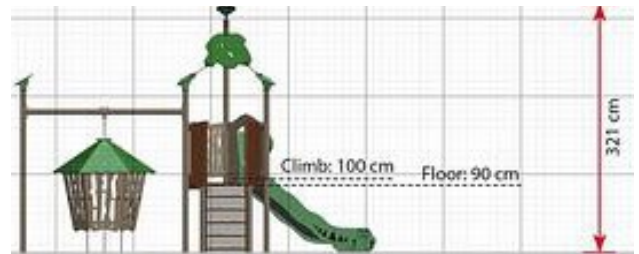

EX135 Leikkikeskus Suri

Tuotetiedot

Pituus	4720 mm
Leveys	2850 mm
Korkeus	3210 mm
Turva-alue	38 m ²
Maksimi putoamiskorkeus	1000 mm
Ikäsuositus	+2 v.
Asennusaika	7 h / 2 hlö
Perustustyyppi	Maa-ankkurit

Materiaalitiedot