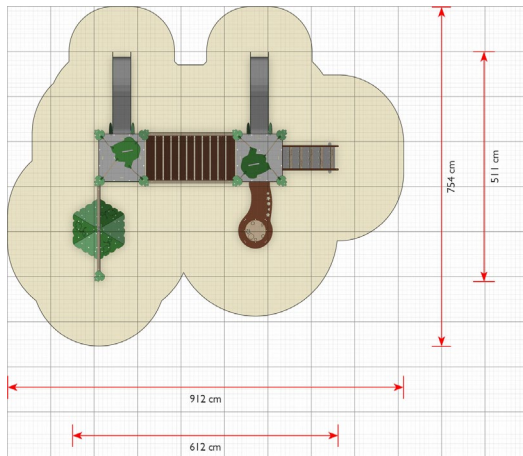

EX216 Leikkikeskus Dixo

Tuotetiedot

Pituus	6120 mm
Leveys	5110 mm
Korkeus	3210 mm
Turva-alue	69 m ²
Maksimi putoamiskorkeus	1000 mm
Ikäsuositus	+2 v.
Asennusaika	10 h / 2 hlö
Perustustyyppi	Maa-ankkurit