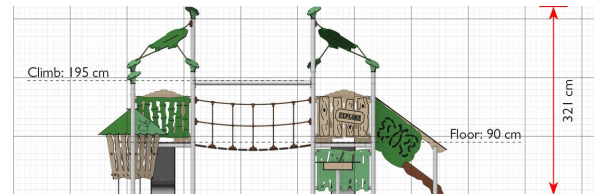

EX216 Leikkikeskus Dixo

Tuotetiedot

Pituus	6120 mm
Leveys	5110 mm
Korkeus	3210 mm
Turva-alue	69 m ²
Maksimi putoamiskorkeus	1000 mm
Ikäsuositus	+2 v.
Asennusaika	10 h / 2 hlö
Perustustyyppi	Maa-ankkurit