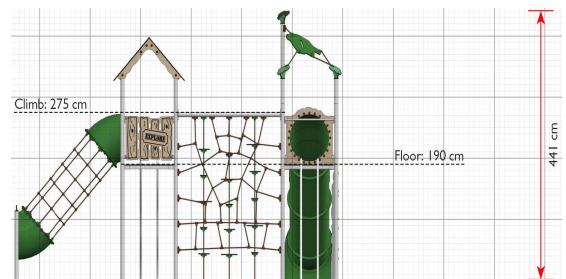

EX245 Leikkikeskus Yaki

Tuotetiedot

Pituus	6490 mm
Leveys	4900 mm
Korkeus	4410 mm
Turva-alue	80 m ²
Maksimi putoamiskorkeus	2750 mm
Ikäsuositus	+4 v.
Asennusaika	14 h / 2 hlö
Perustustyyppi	Maa-ankkurit