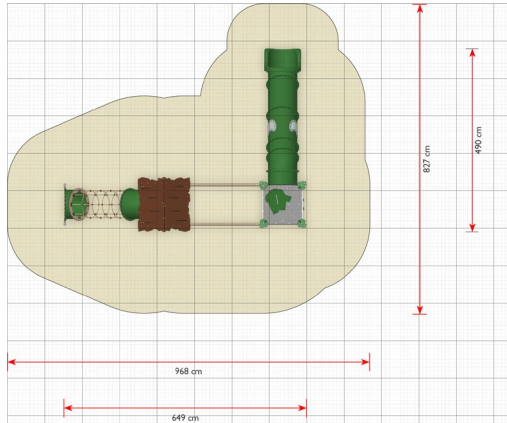

EX245 Leikkikeskus Yaki

Tuotetiedot

Pituus	6490 mm
Leveys	4900 mm
Korkeus	4410 mm
Turva-alue	80 m ²
Maksimi putoamiskorkeus	2750 mm
Ikäsuositus	+4 v.
Asennusaika	14 h / 2 hlö
Perustustyyppi	Maa-ankkurit