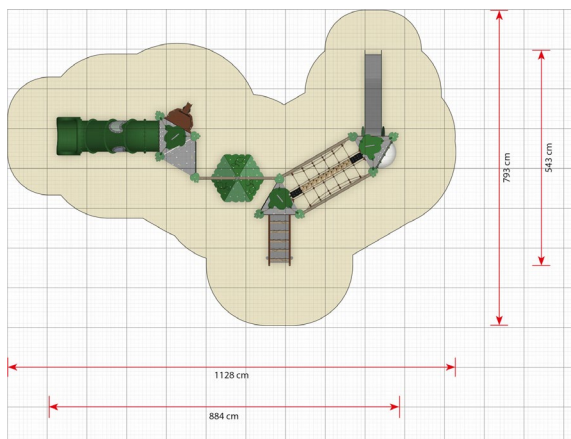

EX355 Leikkikeskus Arkon

Tuotetiedot

Pituus	8840 mm
Leveys	5430 mm
Korkeus	3910 mm
Turva-alue	89 m ²
Maksimi putoamiskorkeus	1400 mm
Ikäsuositus	+2 v.
Asennusaika	14 h / 2 hlö
Perustustyyppi	Maa-ankkurit