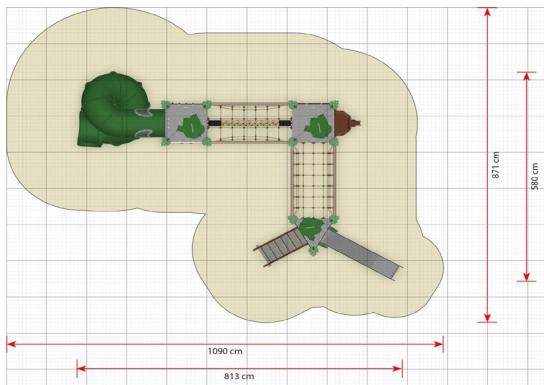

## Tuotetiedot

Pituus	8130 mm
Leveys	5800 mm
Korkeus	4410 mm
Turva-alue	95 m <sup>2</sup>
Maksimi putoamiskorkeus	2250 mm
Ikäsuositus	+3 v.
Asennusaika	19 h / 2 hlö
Perustustyyppi	Maa-ankkurit