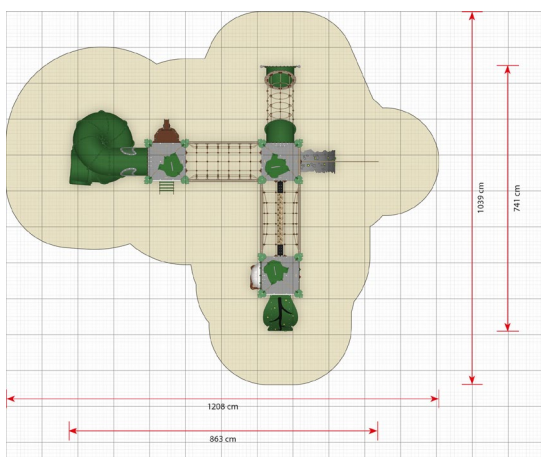

EX380 Leikkikeskus Cuzco

Tuotetiedot

Pituus	8630 mm
Leveys	7410 mm
Korkeus	4410 mm
Turva-alue	126 m ²
Maksimi putoamiskorkeus	2750 mm
Ikäsuositus	+4 v.
Asennusaika	23 h / 2 hlö
Perustustyyppi	Maa-ankkurit