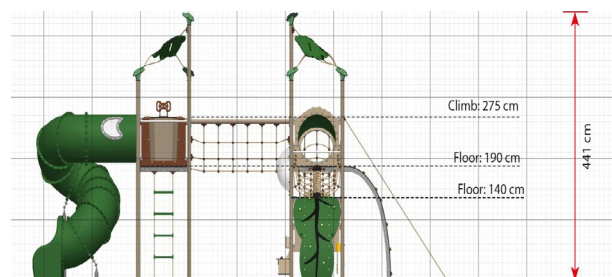

EX380 Leikkikeskus Cuzco

Tuotetiedot

Pituus	8630 mm
Leveys	7410 mm
Korkeus	4410 mm
Turva-alue	126 m ²
Maksimi putoamiskorkeus	2750 mm
Ikäsuositus	+4 v.
Asennusaika	23 h / 2 hlö
Perustustyyppi	Maa-ankkurit