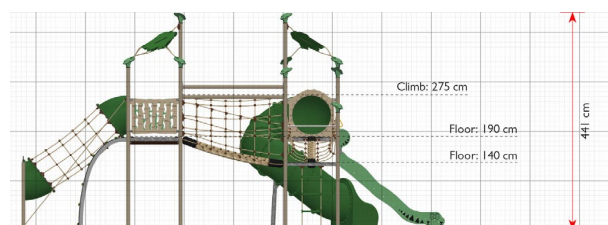

# EX460 Leikkikeskus Saldor

## Tuotetiedot

Pituus	8600 mm
Leveys	6730 mm
Korkeus	4410 mm
Turva-alue	114 m <sup>2</sup>
Maksimi putoamiskorkeus	2750 mm
Ikäsuositus	+3 v.
Asennusaika	29 h / 2 hlö
Perustustyyppi	Maa-ankkurit