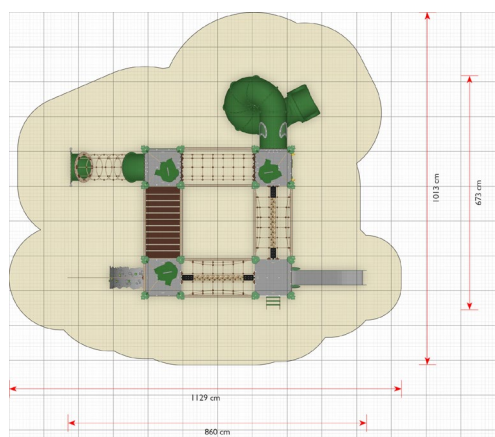

# EX460 Leikkikeskus Saldor

## Tuotetiedot

Pituus	8600 mm
Leveys	6730 mm
Korkeus	4410 mm
Turva-alue	114 m <sup>2</sup>
Maksimi putoamiskorkeus	2750 mm
Ikäsuositus	+3 v.
Asennusaika	29 h / 2 hlö
Perustustyyppi	Maa-ankkurit