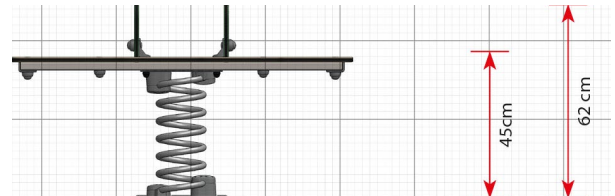

LB018 Jousiväline Bob

Tuotetiedot

| | |
|-------------------------|---------------------------------|
| Pituus | 1150 mm |
| Leveys | 220 mm |
| Korkeus | 620 mm |
| Turva-alue | 8 m ² |
| Maksimi putoamiskorkeus | 450 mm |
| Ikäsuositus | +2 v. |
| Asennusaika | 1 h / 1 hlö |
| Perustustyyppi | Maa-ankkurit tai pintakiinnitys |