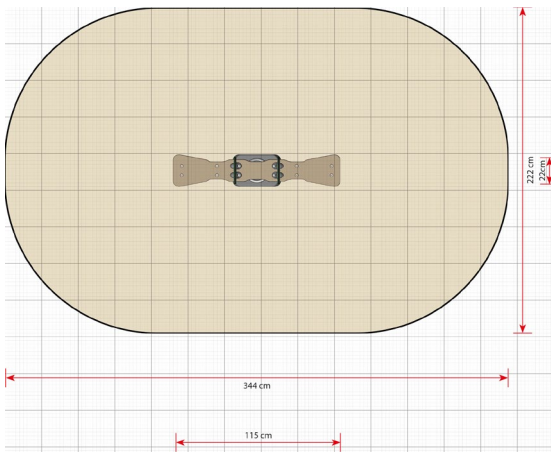

LB018 Jousiväline Bob

Tuotetiedot

| | |
|-------------------------|---------------------------------|
| Pituus | 1150 mm |
| Leveys | 220 mm |
| Korkeus | 620 mm |
| Turva-alue | 8 m ² |
| Maksimi putoamiskorkeus | 450 mm |
| Ikäsuositus | +2 v. |
| Asennusaika | 1 h / 1 hlö |
| Perustustyyppi | Maa-ankkurit tai pintakiinnitys |