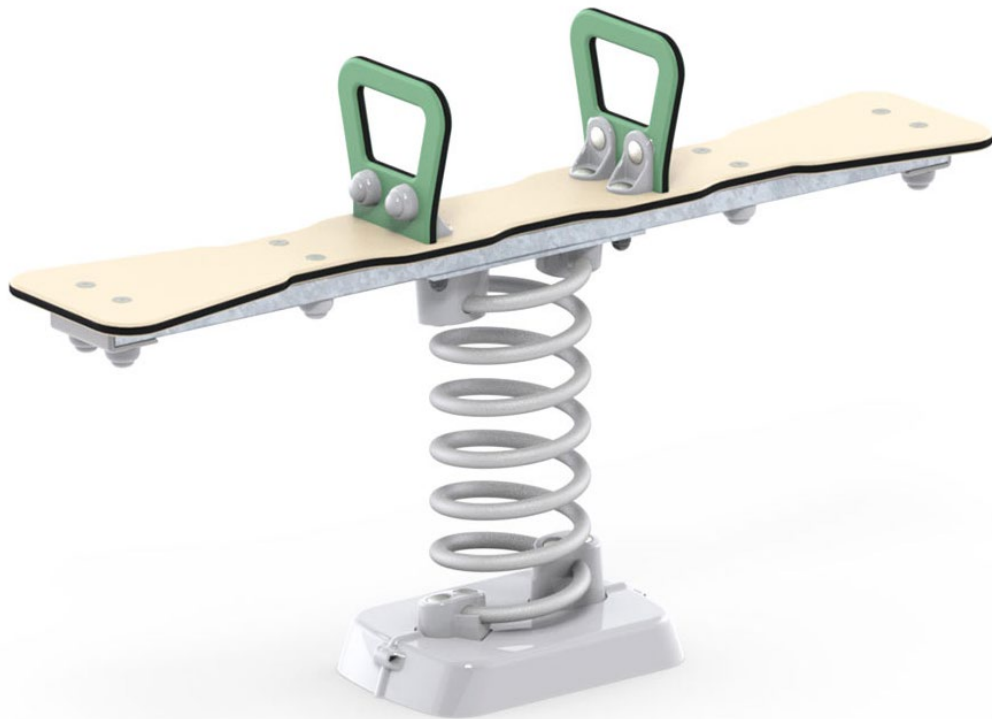

LB018 Jousiväline Bob

Tuotetiedot

| | |
|-------------------------|---------------------------------|
| Pituus | 1150 mm |
| Leveys | 220 mm |
| Korkeus | 620 mm |
| Turva-alue | 8 m ² |
| Maksimi putoamiskorkeus | 450 mm |
| Ikäsuositus | +2 v. |
| Asennusaika | 1 h / 1 hlö |
| Perustustyyppi | Maa-ankkurit tai pintakiinnitys |