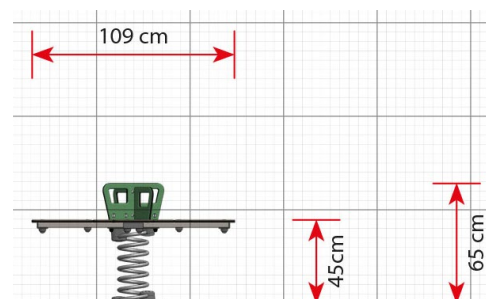

## Tuotetiedot

Pituus	1090 mm
Leveys	1090 mm
Korkeus	650 mm
Turva-alue	11 m <sup>2</sup>
Maksimi putoamiskorkeus	450 mm
Ikäsuositus	+2 v.
Asennusaika	1 h / 2 hlö
Perustustyyppi	Maa-ankkurit tai pintakiinnitys