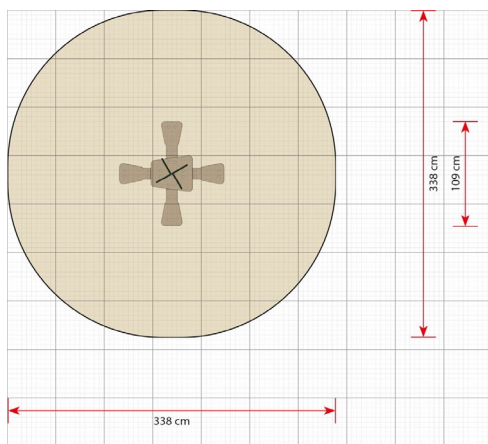

## Tuotetiedot

Pituus	1090 mm
Leveys	1090 mm
Korkeus	650 mm
Turva-alue	11 m <sup>2</sup>
Maksimi putoamiskorkeus	450 mm
Ikäsuositus	+2 v.
Asennusaika	1 h / 2 hlö
Perustustyyppi	Maa-ankkurit tai pintakiinnitys