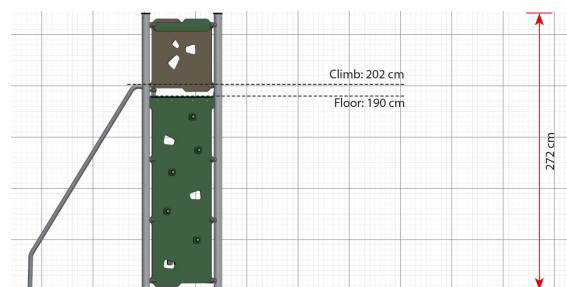

LB120 Kiipeilyteline Bjork

Tuotetiedot

Pituus	1900 mm
Leveys	910 mm
Korkeus	2720 mm
Turva-alue	24 m ²
Maksimi putoamiskorkeus	2020 mm
Ikäsuositus	+4 v.
Asennusaika	4 h / 2 hlö
Perustustyyppi	Maa-ankkurit