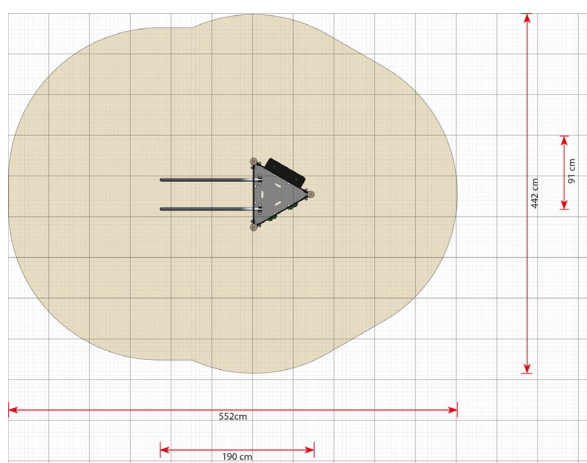

LB120 Kiipeilyteline Bjork

Tuotetiedot

Pituus	1900 mm
Leveys	910 mm
Korkeus	2720 mm
Turva-alue	24 m ²
Maksimi putoamiskorkeus	2020 mm
Ikäsuositus	+4 v.
Asennusaika	4 h / 2 hlö
Perustustyyppi	Maa-ankkurit