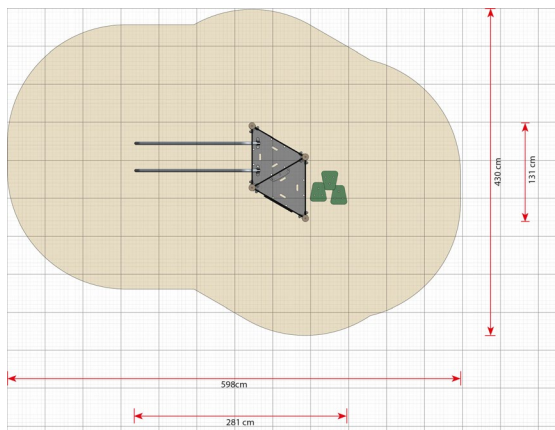

LB130 Kiipeilyteline Bertil

Tuotetiedot

Pituus	2810 mm
Leveys	1310 mm
Korkeus	2220 mm
Turva-alue	26 m ²
Maksimi putoamiskorkeus	1550 mm
Ikäsuositus	+4 v.
Asennusaika	6 h / 2 hlö
Perustustyyppi	Maa-ankkurit