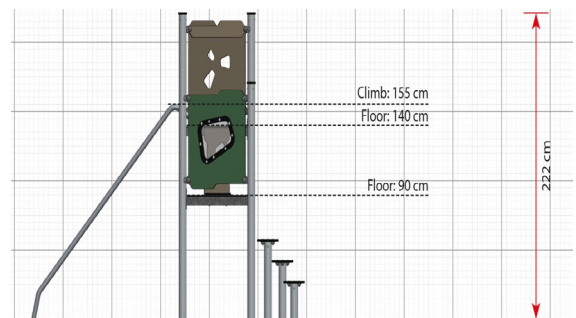

LB130 Kiipeilyteline Bertil

Tuotetiedot

Pituus	2810 mm
Leveys	1310 mm
Korkeus	2220 mm
Turva-alue	26 m ²
Maksimi putoamiskorkeus	1550 mm
Ikäsuositus	+4 v.
Asennusaika	6 h / 2 hlö
Perustustyyppi	Maa-ankkurit