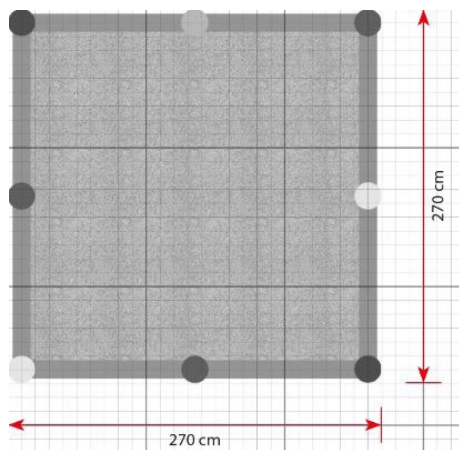

## Tuotetiedot

Pituus	2700 mm
Leveys	2700mm
Korkeus	300 mm
Turva-alue	7 m <sup>2</sup>
Maksimi putoamiskorkeus	300 mm
Ikäsuositus	+1 v.
Asennusaika	3 h / 1 hlö
Perustustyyppi	Maa-ankkurit tai pintakiinnitys