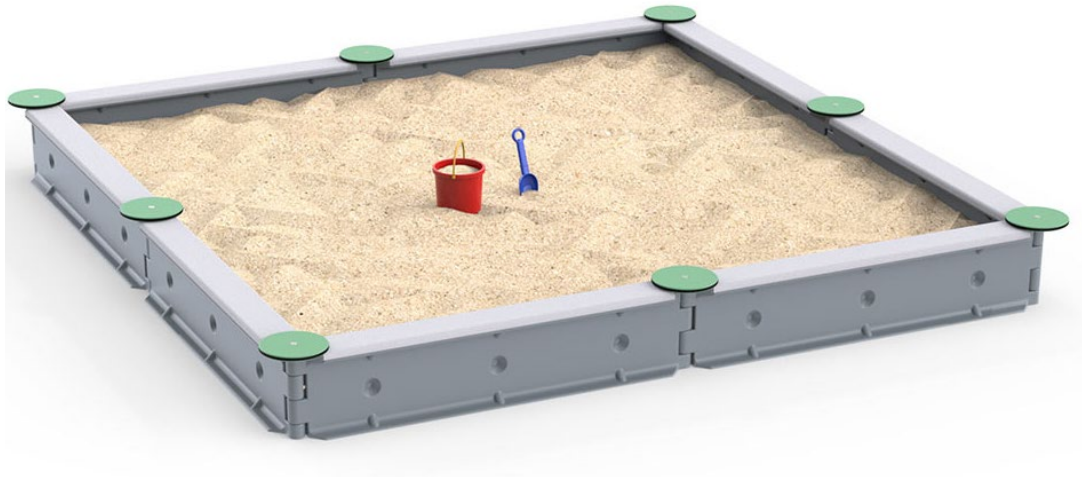

# LB1440 Hiekkalaatikko

## Tuotetiedot

Pituus	2700 mm
Leveys	2700mm
Korkeus	300 mm
Turva-alue	7 m <sup>2</sup>
Maksimi putoamiskorkeus	300 mm
Ikäsuositus	+1 v.
Asennusaika	3 h / 1 hlö
Perustustyyppi	Maa-ankkurit tai pintakiinnitys

## Materiaalitiedot

Levyosat Polyeteeni