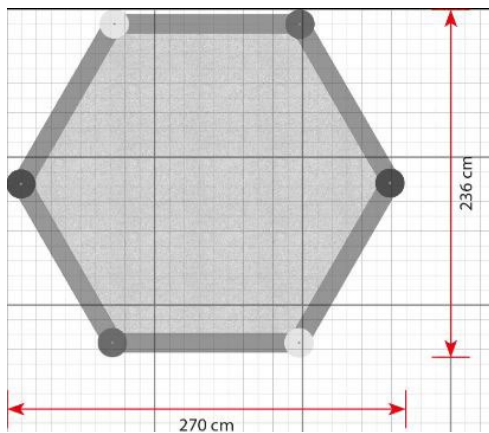

## Tuotetiedot

Pituus	2700 mm
Leveys	2360 mm
Korkeus	300 mm
Turva-alue	6 m <sup>2</sup>
Maksimi putoamiskorkeus	300 mm
Ikäsuositus	+2 v.
Asennusaika	3 h / 1 hlö
Perustustyyppi	Maa-ankkurit tai pintakiinnitys