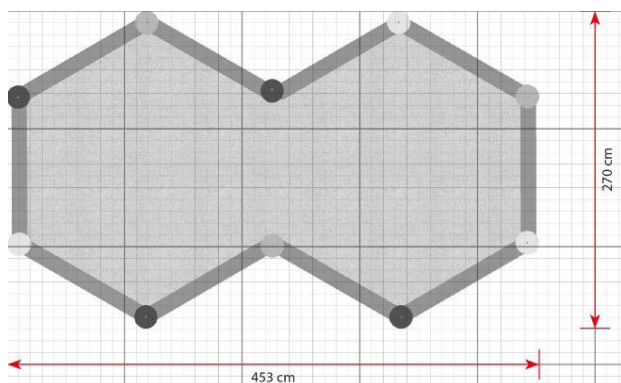

LB1467 Hiekkalaatikko

Tuotetiedot

Pituus	2700 mm
Leveys	4530 mm
Korkeus	300 mm
Turva-alue	12 m ²
Maksimi putoamiskorkeus	300 mm
Ikäsuositus	+1 v.
Asennusaika	3 h / 1 hlö
Perustustyyppi	Maa-ankkurit tai pintakiinnitys