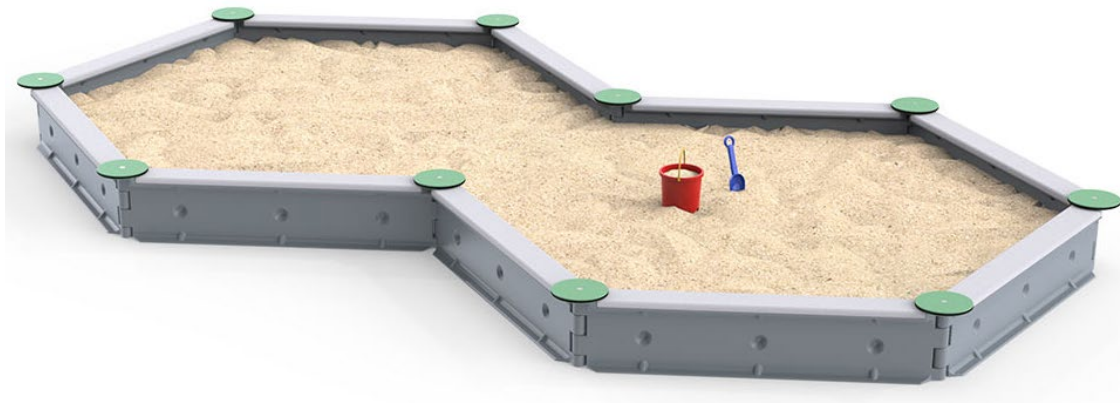

LB1467 Hiekkalaatikko

Tuotetiedot

Pituus	2700 mm
Leveys	4530 mm
Korkeus	300 mm
Turva-alue	12 m ²
Maksimi putoamiskorkeus	300 mm
Ikäsuositus	+1 v.
Asennusaika	3 h / 1 hlö
Perustustyyppi	Maa-ankkurit tai pintakiinnitys

Materiaalitiedot

Levyosat

Polyeteeni