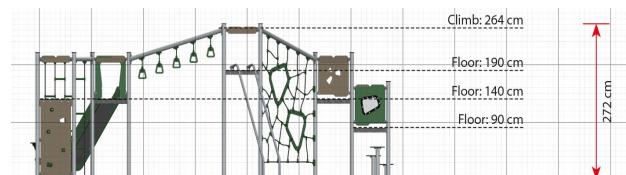

## Tuotetiedot

Pituus	7000 mm
Leveys	5350 mm
Korkeus	2720 mm
Turva-alue	85 m <sup>2</sup>
Maksimi putoamiskorkeus	2640 mm
Ikäsuositus	+4 v.
Asennusaika	20 h / 2 hlö
Perustustyyppi	Maa-ankkurit