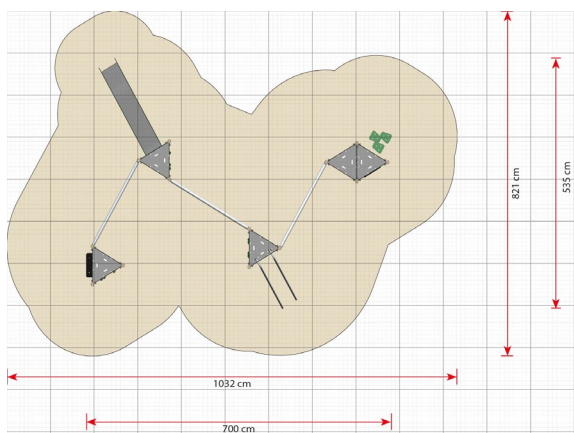

## Tuotetiedot

Pituus	7000 mm
Leveys	5350 mm
Korkeus	2720 mm
Turva-alue	85 m <sup>2</sup>
Maksimi putoamiskorkeus	2640 mm
Ikäsuositus	+4 v.
Asennusaika	20 h / 2 hlö
Perustustyyppi	Maa-ankkurit