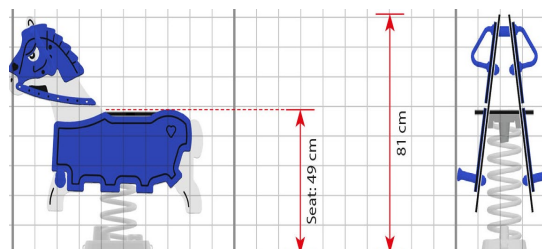

## Tuotetiedot

Pituus	890 mm
Leveys	430 mm
Korkeus	810 mm
Turva-alue	7 m <sup>2</sup>
Maksimi putoamiskorkeus	490 mm
Ikäsuositus	+2 v.
Asennusaika	1 h / 1 hlö
Perustustyyppi	Maa-ankkurit tai pintakiinnitys