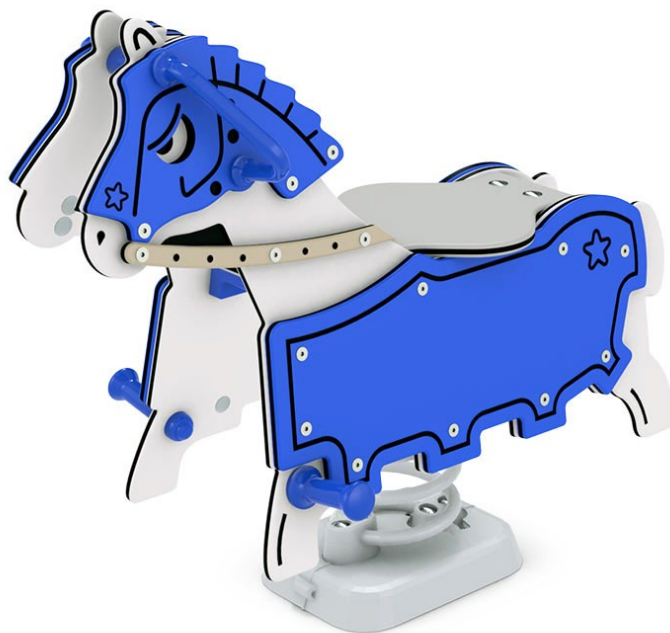

# LC042 Jousiväline hevonen

## Tuotetiedot

Pituus	890 mm
Leveys	430 mm
Korkeus	810 mm
Turva-alue	7 m <sup>2</sup>
Maksimi putoamiskorkeus	490 mm
Ikäsuositus	+2 v.
Asennusaika	1 h / 1 hlö
Perustustyyppi	Maa-ankkurit tai pintakiinnitys

## Materiaalitiedot

Metalliosat	Sinkitty teräs
Levyosat	Polyeteeni
Istuinlevy	Non-slip polyeteeni