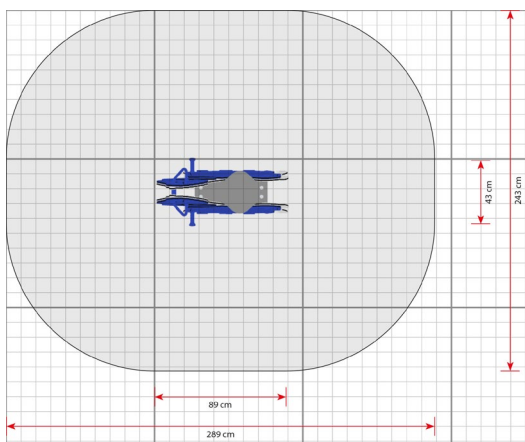

## Tuotetiedot

Pituus	890 mm
Leveys	430 mm
Korkeus	810 mm
Turva-alue	7 m <sup>2</sup>
Maksimi putoamiskorkeus	490 mm
Ikäsuositus	+2 v.
Asennusaika	1 h / 1 hlö
Perustustyyppi	Maa-ankkurit tai pintakiinnitys