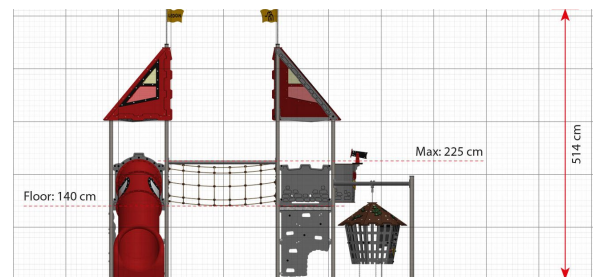

LC215 Leikkikeskus Troy

Tuotetiedot

Pituus	5920 mm
Leveys	4370 mm
Korkeus	4980 mm
Turva-alue	75 m ²
Maksimi putoamiskorkeus	2250 mm
Ikäsuositus	+3 v.
Asennusaika	13 h / 2 hlö
Perustustyyppi	Maa-ankkurit