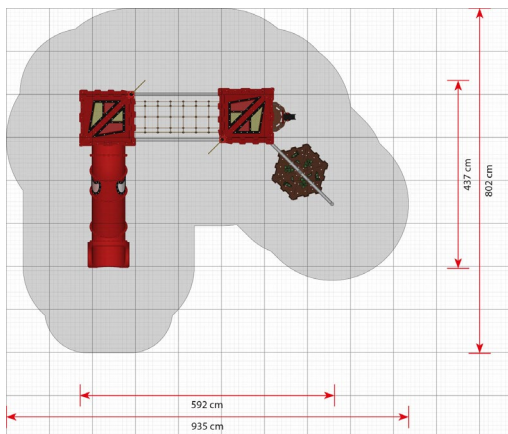

LC215 Leikkikeskus Troy

Tuotetiedot

Pituus	5920 mm
Leveys	4370 mm
Korkeus	4980 mm
Turva-alue	75 m ²
Maksimi putoamiskorkeus	2250 mm
Ikäsuositus	+3 v.
Asennusaika	13 h / 2 hlö
Perustustyyppi	Maa-ankkurit