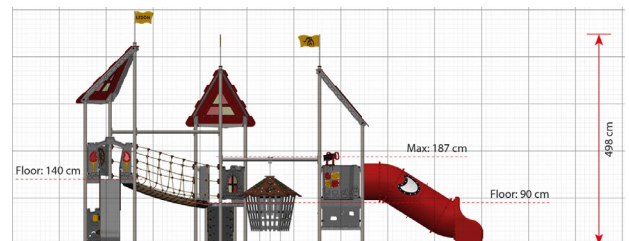

LC350 Leikkikeskus Elaine

Tuotetiedot

Pituus	8690 mm
Leveys	5450 mm
Korkeus	4980 mm
Turva-alue	106 m ²
Maksimi putoamiskorkeus	1870 mm
Ikäsuositus	+2 v.
Asennusaika	13 h / 2 hlö
Perustustyyppi	Maa-ankkurit