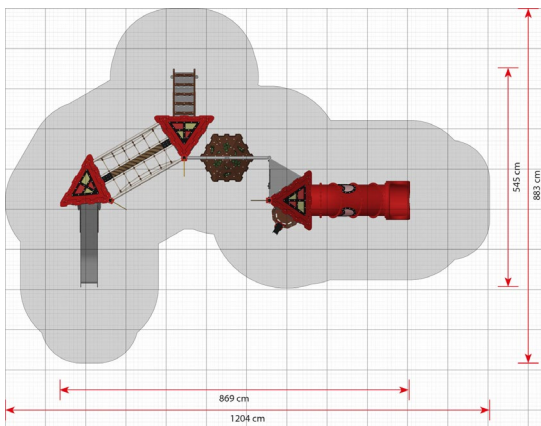

LC350 Leikkikeskus Elaine

Tuotetiedot

Pituus	8690 mm
Leveys	5450 mm
Korkeus	4980 mm
Turva-alue	106 m ²
Maksimi putoamiskorkeus	1870 mm
Ikäsuositus	+2 v.
Asennusaika	13 h / 2 hlö
Perustustyyppi	Maa-ankkurit