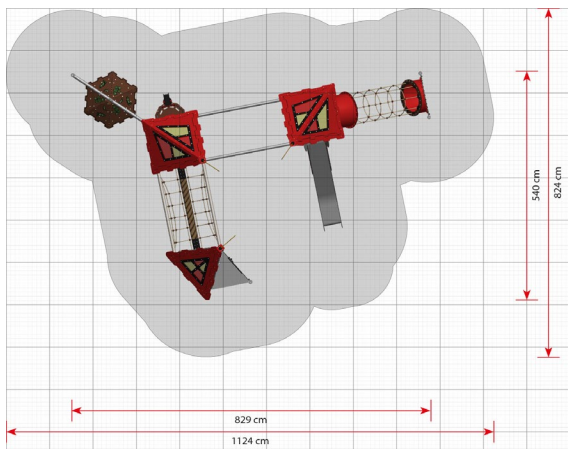

LC360 Leikkikeskus Merlin

Tuotetiedot

Pituus	8290 mm
Leveys	5400 mm
Korkeus	4980 mm
Turva-alue	93 m ²
Maksimi putoamiskorkeus	2250 mm
Ikäsuositus	+3 v.
Asennusaika	14 h / 2 hlö
Perustustyyppi	Maa-ankkurit