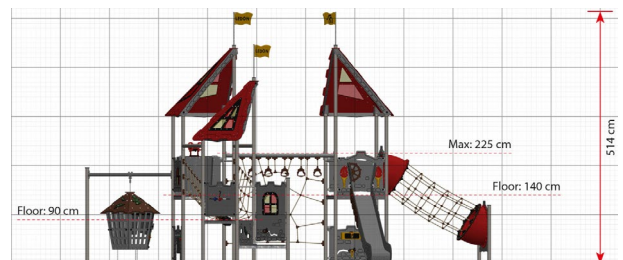

LC360 Leikkikeskus Merlin

Tuotetiedot

Pituus	8290 mm
Leveys	5400 mm
Korkeus	4980 mm
Turva-alue	93 m ²
Maksimi putoamiskorkeus	2250 mm
Ikäsuositus	+3 v.
Asennusaika	14 h / 2 hlö
Perustustyyppi	Maa-ankkurit