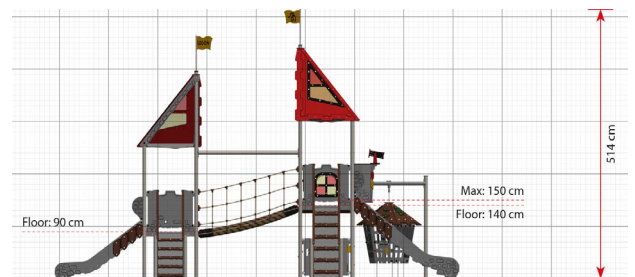

LC365 Leikkikeskus Mordred

Tuotetiedot

Pituus	8220 mm
Leveys	7040 mm
Korkeus	4980 mm
Turva-alue	121 m ²
Maksimi putoamiskorkeus	1500 mm
Ikäsuositus	+2 v.
Asennusaika	17 h / 2 hlö
Perustustyyppi	Maa-ankkurit