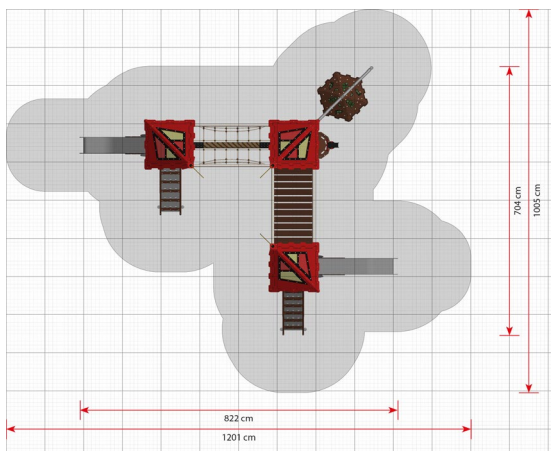

LC365 Leikkikeskus Mordred

Tuotetiedot

Pituus	8220 mm
Leveys	7040 mm
Korkeus	4980 mm
Turva-alue	121 m ²
Maksimi putoamiskorkeus	1500 mm
Ikäsuositus	+2 v.
Asennusaika	17 h / 2 hlö
Perustustyyppi	Maa-ankkurit