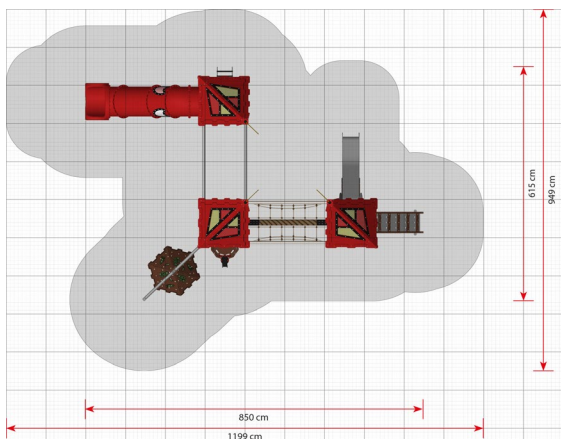

## Tuotetiedot

Pituus	8500 mm
Leveys	6150 mm
Korkeus	4980 mm
Turva-alue	114 m <sup>2</sup>
Maksimi putoamiskorkeus	2250 mm
Ikäsuositus	+2 v.
Asennusaika	18 h / 2 hlö
Perustustyyppi	Maa-ankkurit