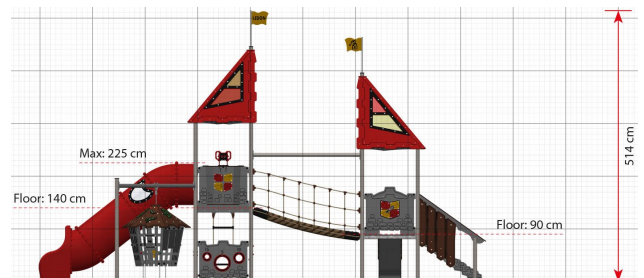

## Tuotetiedot

Pituus	8500 mm
Leveys	6150 mm
Korkeus	4980 mm
Turva-alue	114 m <sup>2</sup>
Maksimi putoamiskorkeus	2250 mm
Ikäsuositus	+2 v.
Asennusaika	18 h / 2 hlö
Perustustyyppi	Maa-ankkurit