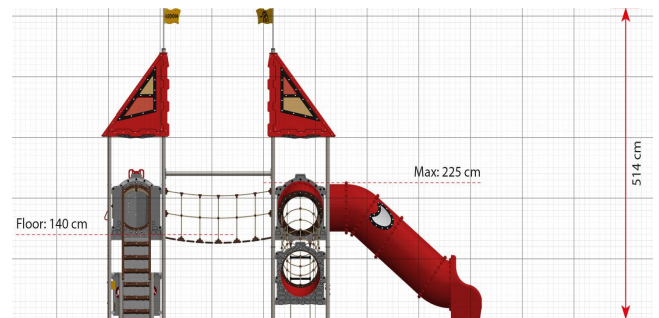

LC400 Leikkikeskus Camelot

Tuotetiedot

Pituus	7360 mm
Leveys	7060 mm
Korkeus	4980 mm
Turva-alue	110 m ²
Maksimi putoamiskorkeus	2250 mm
Ikäsuositus	+3 v.
Asennusaika	22 h / 2 hlö
Perustustyyppi	Maa-ankkurit