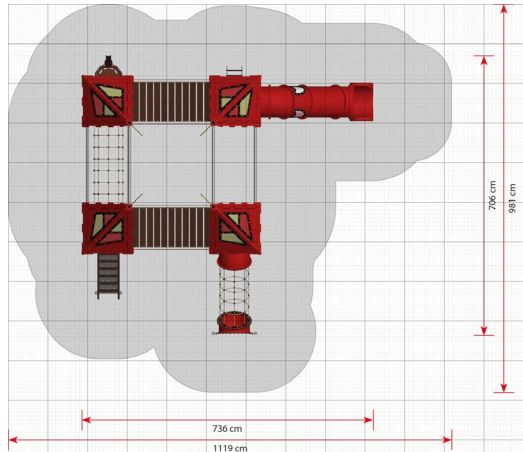

LC400 Leikkikeskus Camelot

Tuotetiedot

Pituus	7360 mm
Leveys	7060 mm
Korkeus	4980 mm
Turva-alue	110 m ²
Maksimi putoamiskorkeus	2250 mm
Ikäsuositus	+3 v.
Asennusaika	22 h / 2 hlö
Perustustyyppi	Maa-ankkurit