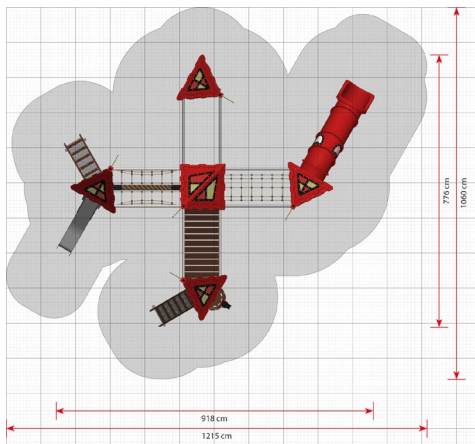

LC550 Leikkikeskus Tinka

Tuotetiedot

Pituus	9180 mm
Leveys	7760 mm
Korkeus	4980 mm
Turva-alue	129 m ²
Maksimi putoamiskorkeus	2250 mm
Ikäsuositus	+3 v.
Asennusaika	21 h / 2 hlö
Perustustyyppi	Maa-ankkurit