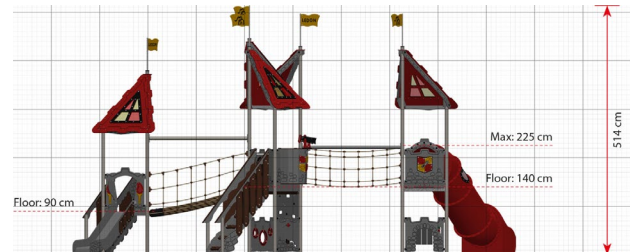

LC550 Leikkikeskus Tinka

Tuotetiedot

Pituus	9180 mm
Leveys	7760 mm
Korkeus	4980 mm
Turva-alue	129 m ²
Maksimi putoamiskorkeus	2250 mm
Ikäsuositus	+3 v.
Asennusaika	21 h / 2 hlö
Perustustyyppi	Maa-ankkurit