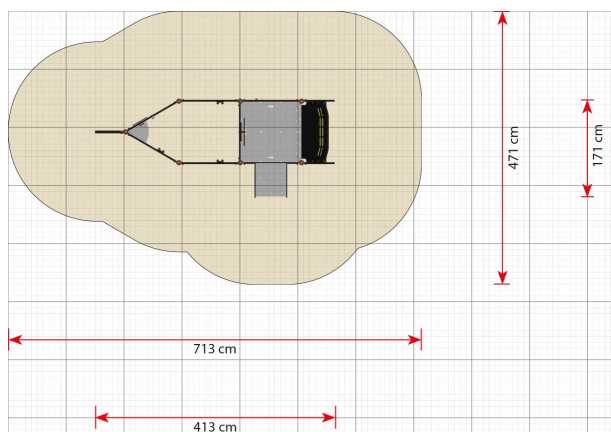

LP111 Merirosvolaiva Ofelia

Tuotetiedot

Pituus	4130mm
Leveys	1710 mm
Korkeus	1910 mm
Turva-alue	34 m ²
Maksimi putoamiskorkeus	900 mm
Ikäsuositus	+3 v.
Asennusaika	9 h / 2 hlö
Perustustyyppi	Maa-ankkurit tai pintakiinnitys