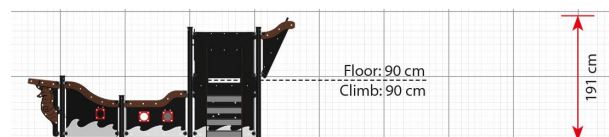

LP111 Merirosvolaiva Ofelia

Tuotetiedot

Pituus	4130mm
Leveys	1710 mm
Korkeus	1910 mm
Turva-alue	34 m ²
Maksimi putoamiskorkeus	900 mm
Ikäsuositus	+3 v.
Asennusaika	9 h / 2 hlö
Perustustyyppi	Maa-ankkurit tai pintakiinnitys