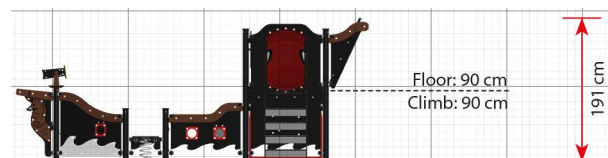

## Tuotetiedot

Pituus	4660 mm
Leveys	4830 mm
Korkeus	1910 mm
Turva-alue	56 m <sup>2</sup>
Maksimi putoamiskorkeus	900 mm
Ikäsuositus	+3 v.
Asennusaika	16 h / 2 hlö
Perustustyyppi	Maa-ankkurit tai pintakiinnitys