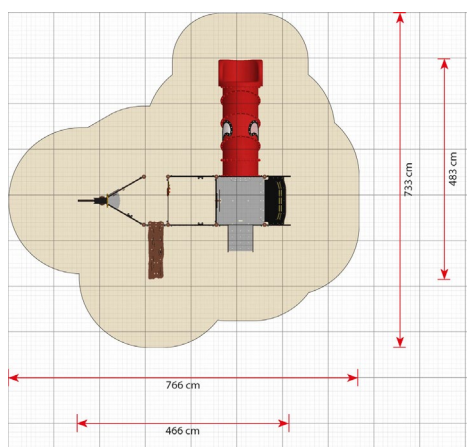

# LP125 Merirosvolaiva Gabriel

## Tuotetiedot

Pituus	4660 mm
Leveys	4830 mm
Korkeus	1910 mm
Turva-alue	56 m <sup>2</sup>
Maksimi putoamiskorkeus	900 mm
Ikäsuositus	+3 v.
Asennusaika	16 h / 2 hlö
Perustustyyppi	Maa-ankkurit tai pintakiinnitys