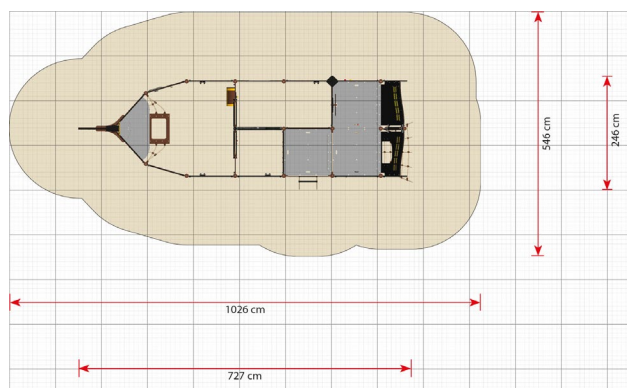

LP310 Merirosvolaiva Elisabeth

Tuotetiedot

Pituus	7270 mm
Leveys	2460 mm
Korkeus	3800 mm
Turva-alue	56 m ²
Maksimi putoamiskorkeus	1400 mm
Ikäsuositus	+3 v.
Asennusaika	21 h / 2 hlö
Perustustyyppi	Maa-ankkurit