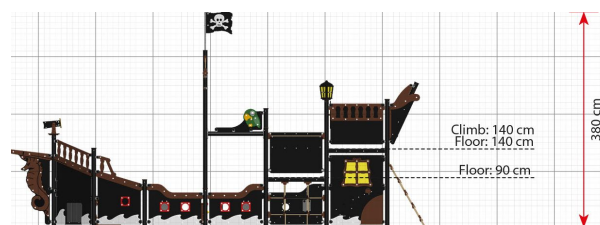

LP310 Merirosvolaiva Elisabeth

Tuotetiedot

Pituus	7270 mm
Leveys	2460 mm
Korkeus	3800 mm
Turva-alue	56 m ²
Maksimi putoamiskorkeus	1400 mm
Ikäsuositus	+3 v.
Asennusaika	21 h / 2 hlö
Perustustyyppi	Maa-ankkurit