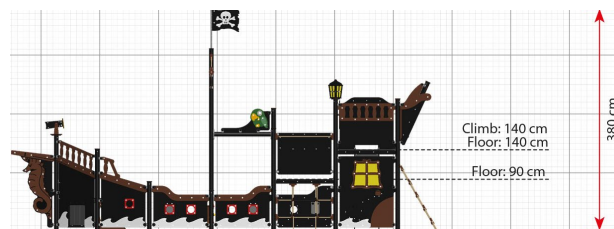

LP312 Merirosvolaiva Juliane

Tuotetiedot

Pituus	7270 mm
Leveys	4580 mm
Korkeus	3800 mm
Turva-alue	73 m ²
Maksimi putoamiskorkeus	1400 mm
Ikäsuositus	+3 v.
Asennusaika	22 h / 2 hlö
Perustustyyppi	Maa-ankkurit