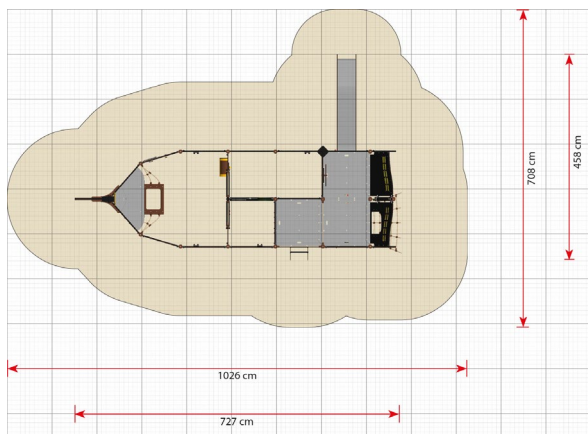

LP312 Merirosvolaiva Juliane

Tuotetiedot

Pituus	7270 mm
Leveys	4580 mm
Korkeus	3800 mm
Turva-alue	73 m ²
Maksimi putoamiskorkeus	1400 mm
Ikäsuositus	+3 v.
Asennusaika	22 h / 2 hlö
Perustustyyppi	Maa-ankkurit