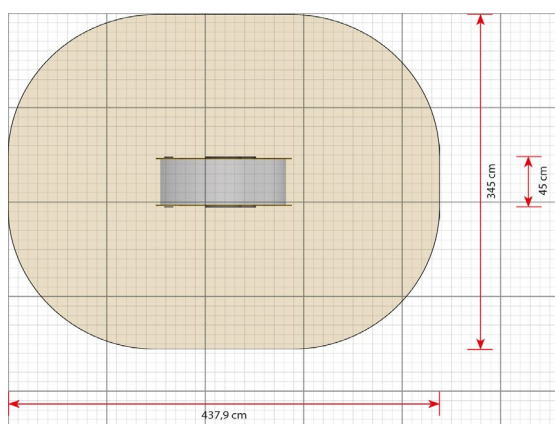

MPO05 Kiipeilykukka Brum

Tuotetiedot

Pituus	1380 mm
Leveys	450 mm
Korkeus	720 mm
Turva-alue	15 m ²
Maksimi putoamiskorkeus	300 mm
Ikäsuositus	+0 v.
Asennusaika	1 h / 2 hlö
Perustustyyppi	Maa-ankkurit tai pintakiinnitys