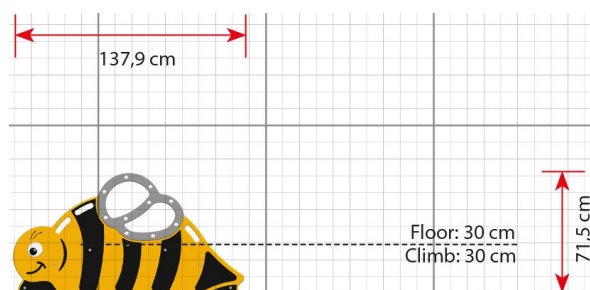

MPO05 Kiipeilykukka Brum

Tuotetiedot

Pituus	1380 mm
Leveys	450 mm
Korkeus	720 mm
Turva-alue	15 m ²
Maksimi putoamiskorkeus	300 mm
Ikäsuositus	+0 v.
Asennusaika	1 h / 2 hlö
Perustustyyppi	Maa-ankkurit tai pintakiinnitys