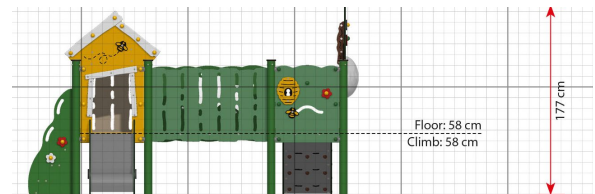

MP210 Leikkikeskus Jonas

Tuotetiedot

Pituus	3100 mm
Leveys	2660 mm
Korkeus	1770 mm
Turva-alue	31 m ²
Maksimi putoamiskorkeus	580 mm
Ikäsuositus	+0 v.
Asennusaika	5 h / 2 hlö
Perustustyyppi	Maa-ankkurit tai pintakiinnitys