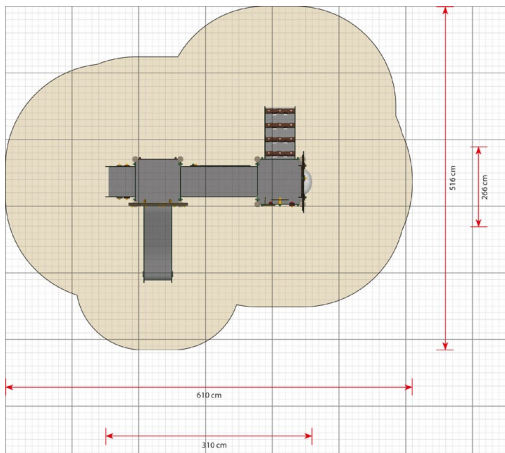

MP210 Leikkikeskus Jonas

Tuotetiedot

Pituus	3100 mm
Leveys	2660 mm
Korkeus	1770 mm
Turva-alue	31 m ²
Maksimi putoamiskorkeus	580 mm
Ikäsuositus	+0 v.
Asennusaika	5 h / 2 hlö
Perustustyyppi	Maa-ankkurit tai pintakiinnitys