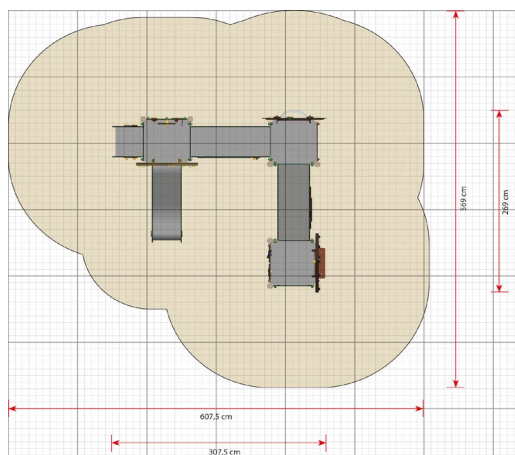

MP350 Leikkikeskus Filippa

Tuotetiedot

| | |
|-------------------------|---------------------------------|
| Pituus | 3080 mm |
| Leveys | 2690 mm |
| Korkeus | 1770 mm |
| Turva-alue | 35 m ² |
| Maksimi putoamiskorkeus | 580 mm |
| Ikäsuositus | +0 v. |
| Asennusaika | 7 h / 2 hlö |
| Perustustyyppi | Maa-ankkurit tai pintakiinnitys |