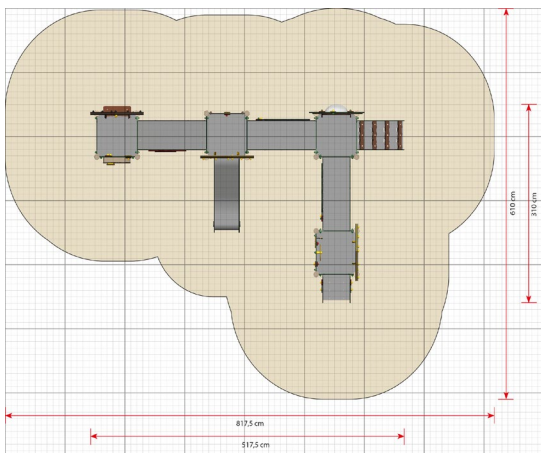

MP450 Leikkikeskus Jonathan

Tuotetiedot

Pituus	5180 mm
Leveys	3100 mm
Korkeus	1770 mm
Turva-alue	50 m ²
Maksimi putoamiskorkeus	580 mm
Ikäsuositus	+0 v.
Asennusaika	9 h / 2 hlö
Perustustyyppi	Maa-ankkurit tai pintakiinnitys