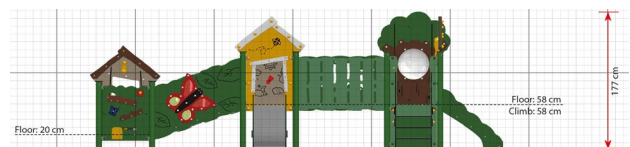

MP450 Leikkikeskus Jonathan

Tuotetiedot

Pituus	5180 mm
Leveys	3100 mm
Korkeus	1770 mm
Turva-alue	50 m ²
Maksimi putoamiskorkeus	580 mm
Ikäsuositus	+0 v.
Asennusaika	9 h / 2 hlö
Perustustyyppi	Maa-ankkurit tai pintakiinnitys