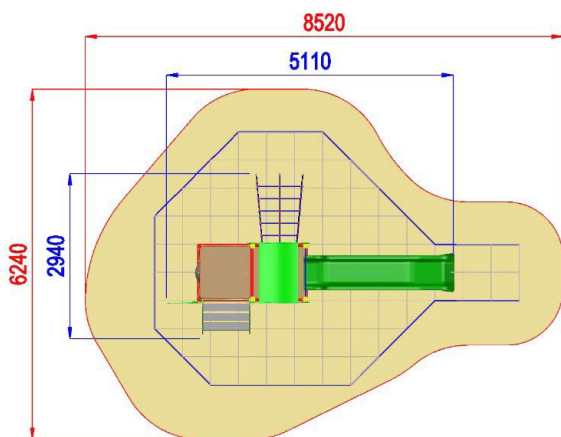

# AF101.S6-14R Kierrätysmuovi leikkikeskus

## Tuotetiedot

|                         |                   |
|-------------------------|-------------------|
| Pituus                  | 5110 mm           |
| Leveys                  | 2940 mm           |
| Korkeus                 | 3600 mm           |
| Turva-alue              | 36 m <sup>2</sup> |
| Maksimi putoamiskorkeus | 1400 mm           |
| Ikäsuositus             | +0 v.             |
| Käyttäjää kerralla      | 11                |
| Asennusaika             | 5 h / 2 hlö       |
| Perustustyyppi          | Betonointi        |