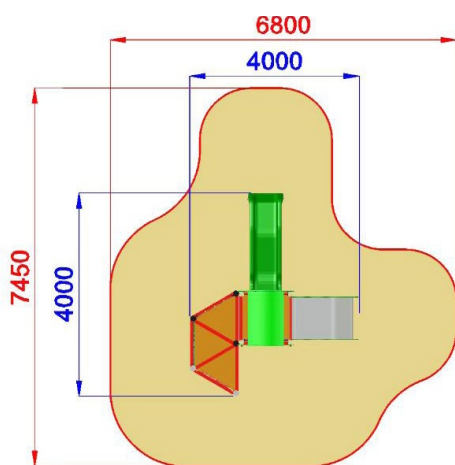

# AF101.SG-6R Kierrätysmuovi leikkikeskus

## Tuotetiedot

Pituus	4000 mm
Leveys	4000 mm
Korkeus	3000 mm
Turva-alue	35 m <sup>2</sup>
Maksimi putoamiskorkeus	900 mm
Ikäsuositus	+0 v.
Käyttäjää kerralla	11
Asennusaika	5 h / 2 hlö
Perustustyyppi	Betonointi