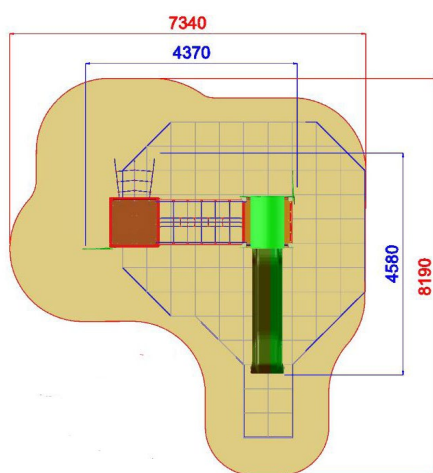

AF102.PI-6R Kierrätysmuovi leikkikeskus

Tuotetiedot

Pituus	4370 mm
Leveys	4580 mm
Korkeus	3600 mm
Turva-alue	41 m ²
Maksimi putoamiskorkeus	1400 mm
Ikäsuositus	+2 v.
Käyttäjää kerralla	13
Asennusaika	6 h / 2 hlö
Perustustyyppi	Betonointi