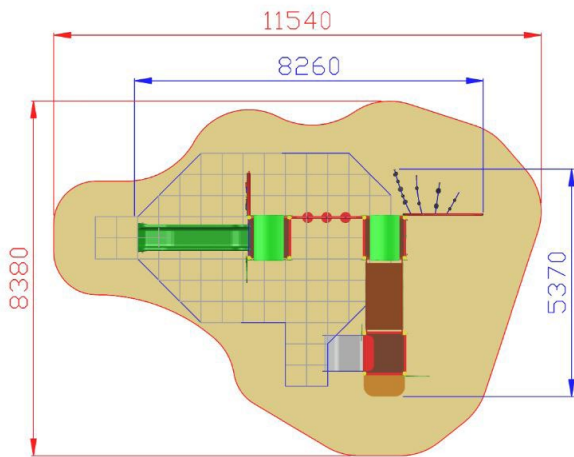

# AF103.SVPX-6R Kierrätysmuovi leikkikeskus

## Tuotetiedot

Pituus	8300 mm
Leveys	5400 mm
Korkeus	3600 mm
Turva-alue	64 m <sup>2</sup>
Maksimi putoamiskorkeus	1400 mm
Ikäsuositus	+0 v.
Käyttäjää kerralla	19
Asennusaika	10 h / 2 hlö
Perustustyyppi	Betonointi