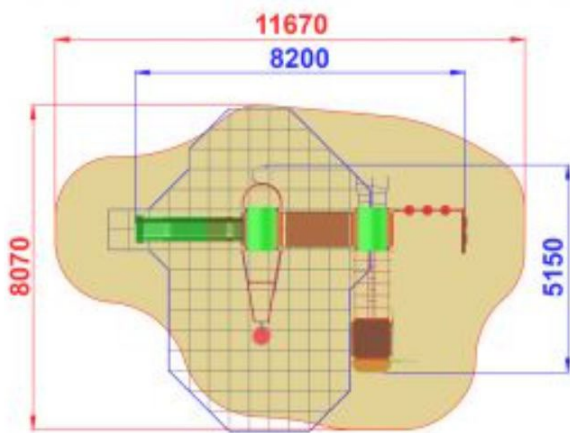

## Tuotetiedot

|                         |                   |
|-------------------------|-------------------|
| Pituus                  | 8200 mm           |
| Leveys                  | 5150 mm           |
| Korkeus                 | 3600 mm           |
| Turva-alue              | 70 m <sup>2</sup> |
| Maksimi putoamiskorkeus | 1400 mm           |
| Ikäsuositus             | +2 v.             |
| Käyttäjää kerralla      | 29                |
| Asennusaika             | 10 h / 2 hlö      |
| Perustustyyppi          | Betonointi        |