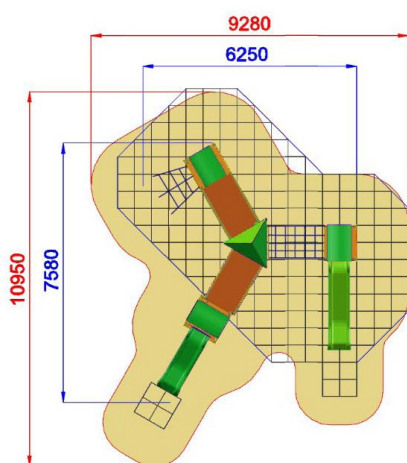

# AF604R Kierrätysmuovi leikkikeskus

## Tuotetiedot

Pituus	6500 mm
Leveys	7600 mm
Korkeus	3600 mm
Turva-alue	67 m <sup>2</sup>
Maksimi putoamiskorkeus	1400 mm
Ikäsuositus	+0 v.
Käyttäjää kerralla	31
Asennusaika	12 h / 2 hlö
Perustustyyppi	Betonointi