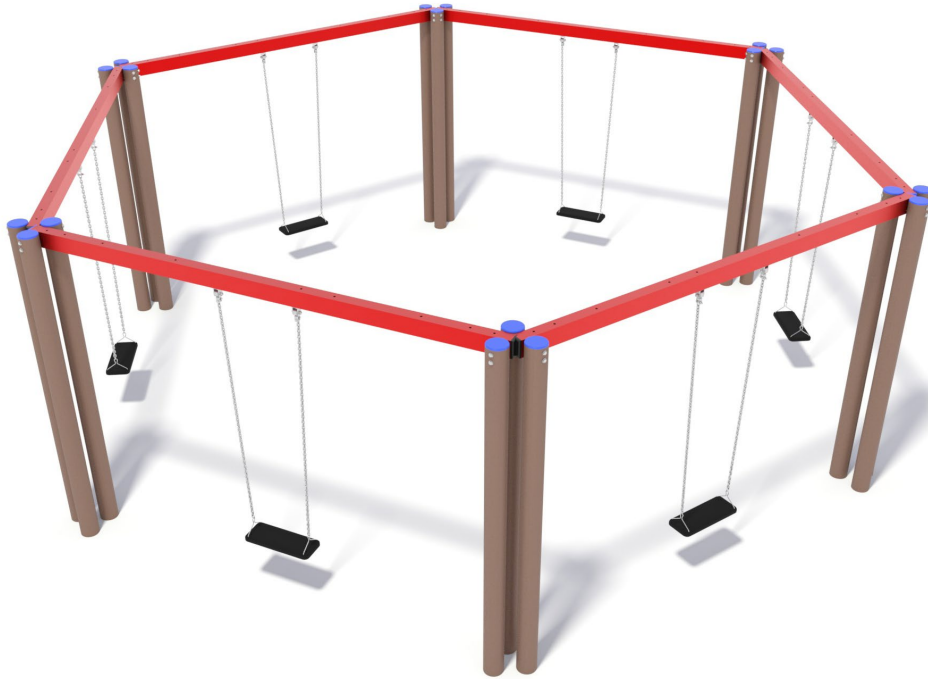

B0300.6R Kierrätysmuovi keinu

Tuotetiedot

Pituus	5550 mm
Leveys	6270 mm
Korkeus	2150 mm
Turva-alue	93 m ²
Maksimi putoamiskorkeus	1170 mm
Ikäsuositus	+3 v.
Käyttäjää kerralla	6
Asennusaika	7 h / 2 hlö
Perustustyyppi	Betonointi

Materiaalitiedot

Metalliosat	Ruostumaton teräs, sinkitty teräs
Tolpat	Metalli/kierrätysmuovi
Istuimet	Kumi