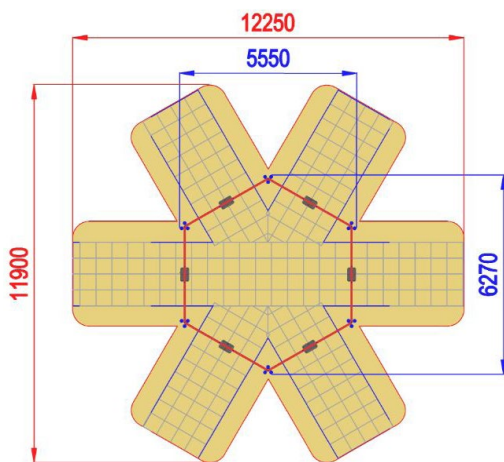

B0300.6R Kierrätysmuovi keinu

Tuotetiedot

Pituus	5550 mm
Leveys	6270 mm
Korkeus	2150 mm
Turva-alue	93 m ²
Maksimi putoamiskorkeus	1170 mm
Ikäsuositus	+3 v.
Käyttäjää kerralla	6
Asennusaika	7 h / 2 hlö
Perustustyyppi	Betonointi