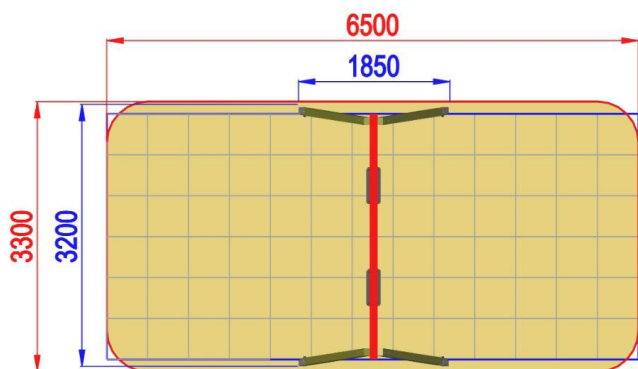

B0300R Kierrätysmuovi keinu

Tuotetiedot

Pituus	1550 mm
Leveys	3300 mm
Korkeus	2150 mm
Turva-alue	28 m ²
Maksimi putoamiskorkeus	1170 mm
Ikäsuositus	+3 v.
Käyttäjää kerralla	2
Asennusaika	2 h / 2 hlö
Perustustyppi	Betonointi